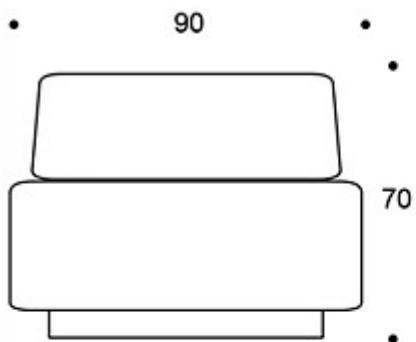

MATERIALBESKRIVNING:

Sits och ryggstöd: helklädda

Stativ: svart

PRODUKTKOD:

395 = helklädd sits och ryggstöd

TYGÅTGÅNG:

3.0 m

Ritning: