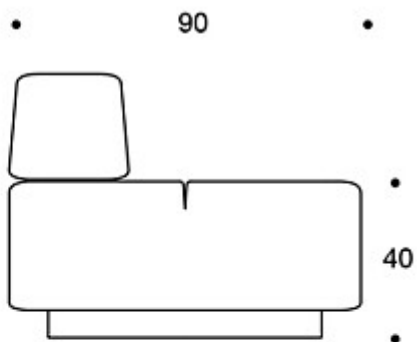

MATERIALBESKRIVNING:

Sits och ryggstöd: helklädda

Stativ: svart

PRODUKTKOD:

395 = helklädd sits och ryggstöd

TYGÅTGÅNG:

3.0 m

Ritning: