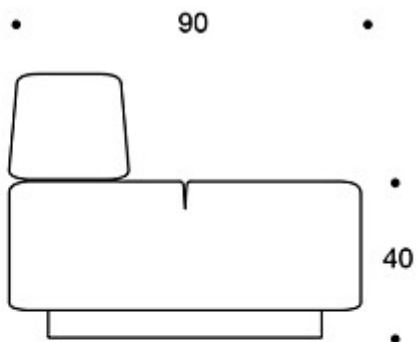

Ritning:

395