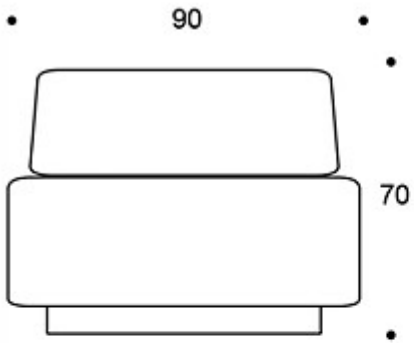

**TYGÅTGÅNG:**

3.0 m

---

**KOLDIOXIDUTSLÄPP:**

**Movie 395:** 80.39 kg CO<sub>2</sub>e

Ritning:

395