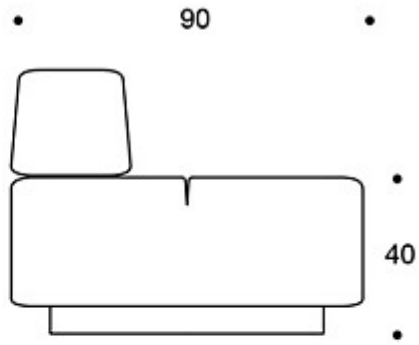

MATERIALBESKRIVNING:

Sits och ryggstöd: helklädda

Stativ: svart

PRODUKTKOD:

395 = helklädd sits och ryggstöd

TYGÅTGÅNG:

3.0 m

Ritning: