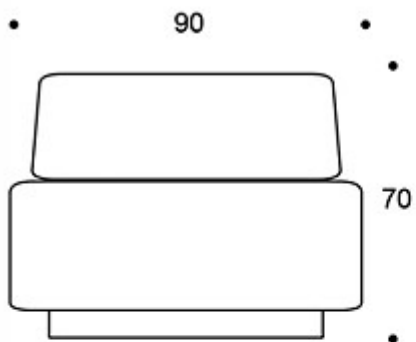

---

**MATERIALBESKRIVNING:**

**Sits och ryggstöd:** helklädda

**Stativ:** svart

---

**PRODUKTKOD:**

**395** = helklädd sits och ryggstöd

---

**TYGÅTGÅNG:**

3.0 m

Ritning:

395