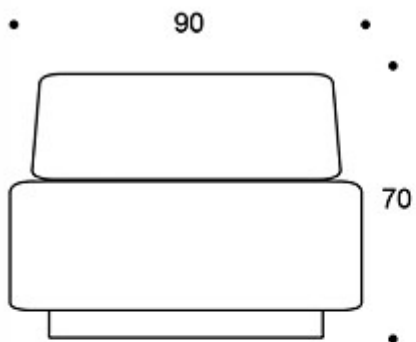

Ritning:

395