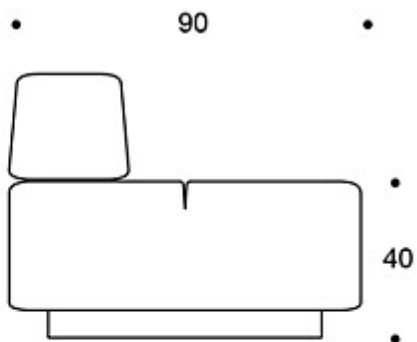

---

**MATERIALBESKRIVNING:**

**Sits och ryggstöd:** helklädda

**Stativ:** svart

---

**PRODUKTKOD:**

**395** = helklädd sits och ryggstöd

---

**TYGÅTGÅNG:**

3.0 m

Ritning:

395