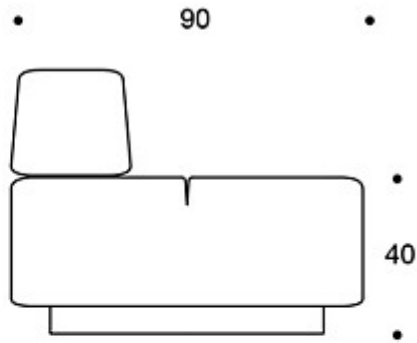

**TYGÅTGÅNG:**

3.0 m

---

**KOLDIOXIDUTSLÄPP:**

**Movie 395:** 80.39 kg CO<sub>2</sub>e

Ritning:

395