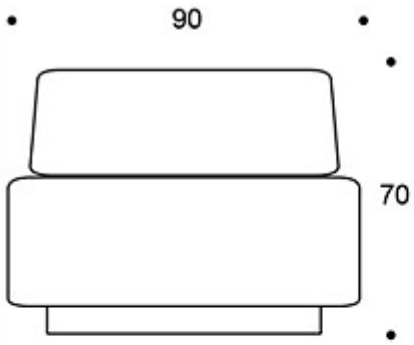

MATERIALBESKRIVNING:

Sits och ryggstöd: helklädda

Stativ: svart

PRODUKTKOD:

395 = helklädd sits och ryggstöd

TYGÅTGÅNG:

3.0 m

Ritning: